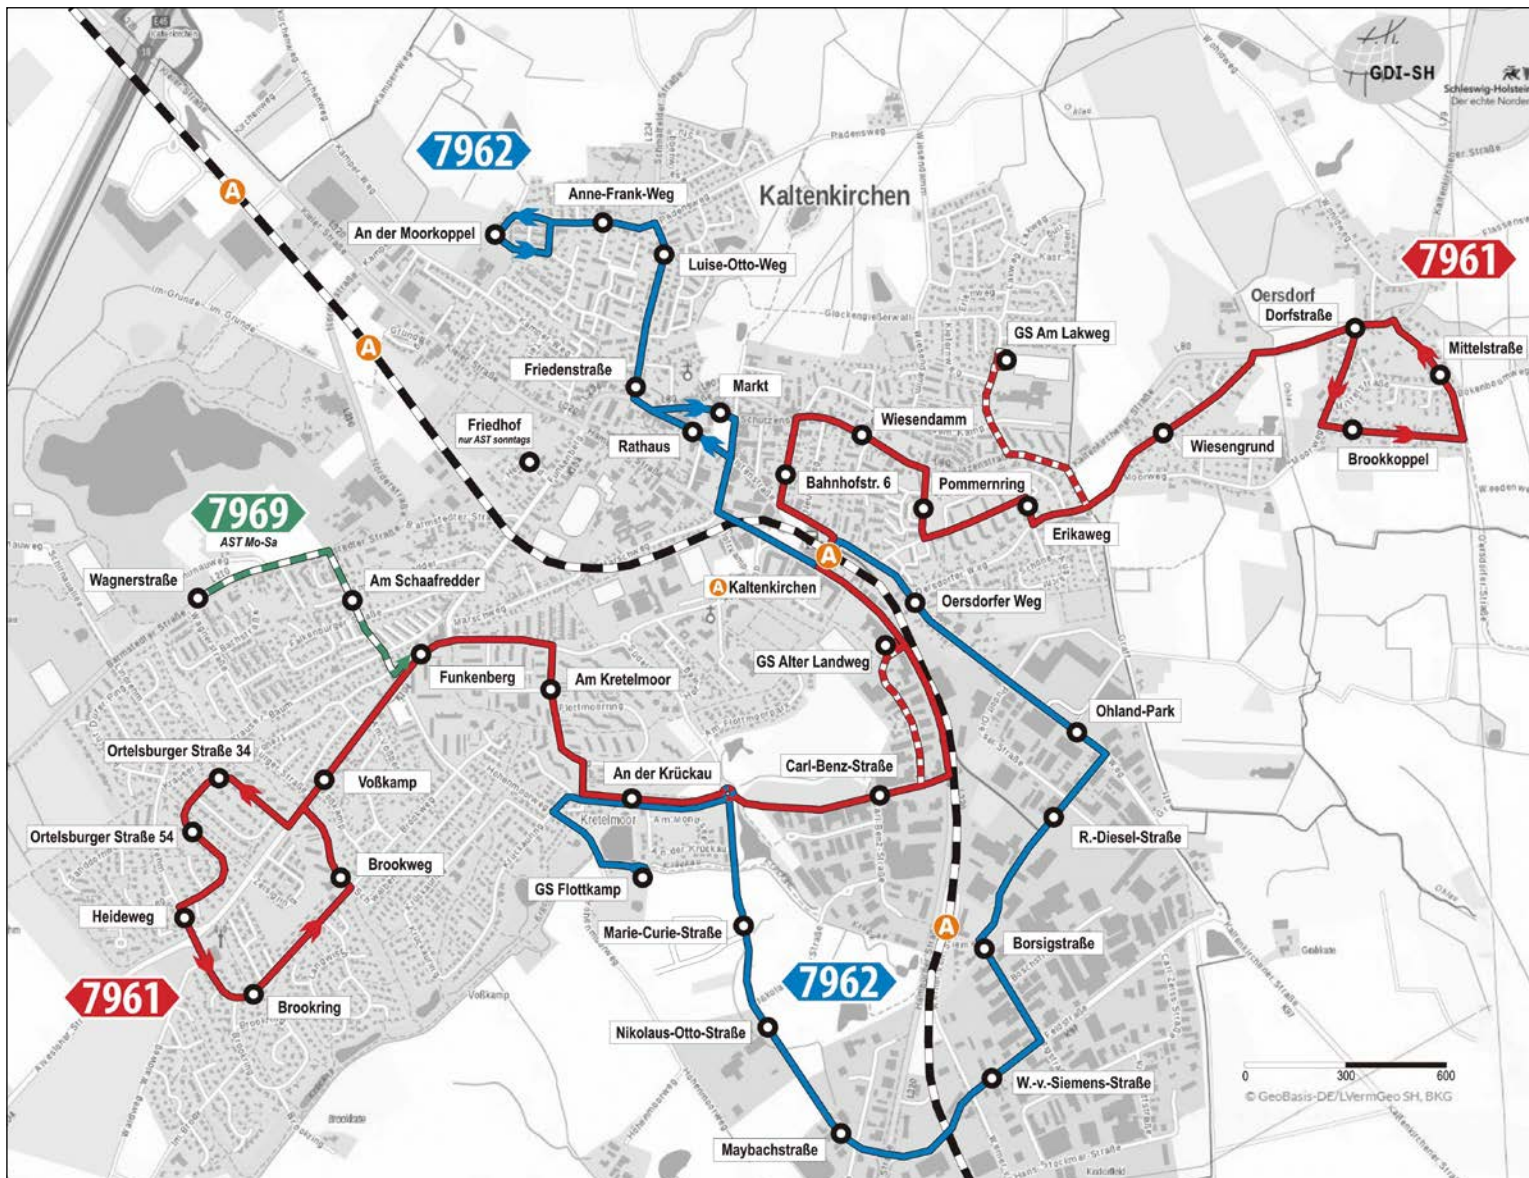

- **7961** StadtBus-Linie Oersdorf – Brookkoppel mit Haltestelle
- **7962** zeitweilige Bedienung
- **7962** StadtBus-Linie Moorkoppel – GS Flottkamp

- **7969** Anruf-Sammel-Taxi
- Linienbedienung mo – sa von und nach Kaltenkirchen sonntags von und zu allen Haltestellen